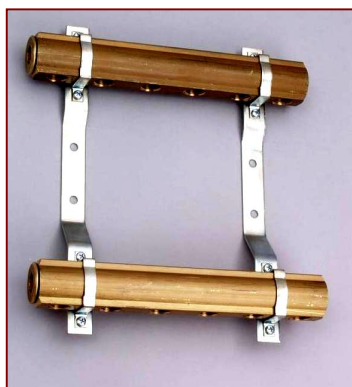

CENNIK DETALICZNY ROZDZIELACZY MOSIĘŻNYCH

ROZDZIELACZE MOSIĘŻNE 1" BEZ NYPLI DO C.O.

Komplet rozdzielacza: 2x łącznik, 2x belka rozdzielcza 1", 2x korek 1"

Lp.	Typ	Index wyrobu	Ilość obwodów	Wymiary wys./szer./gł. [mm]	Cena
1.	R-2	1041121120	2	G 1" 340x100x80	53,86 zł
2.	R-3	1041121130	3	G 1" 340x150x80	75,29 zł
3.	R-4	1041121140	4	G 1" 340x200x80	94,41 zł
4.	R-5	1041121150	5	G 1" 340x250x80	113,52 zł
5.	R-6	1041121160	6	G 1" 340x300x80	132,63 zł
6.	R-7	1041121170	7	G 1" 340x350x80	151,75 zł
7.	R-8	1041121180	8	G 1" 340x400x80	170,86 zł
8.	R-9	1041121190	9	G 1" 340x450x80	189,97 zł
9.	R-10	1041121200	10	G 1" 340x500x80	209,09 zł
10.	R-11	1041121210	11	G 1" 340x550x80	228,20 zł
11.	R-12	1041121220	12	G 1" 340x600x80	247,31 zł

ROZDZIELACZE MOSIĘŻNE 1" Z NYPLAMI 1/2"x 3/4" DO C.O.

Komplet rozdzielacza: 2x łącznik, 2x belka rozdzielcza 1", 2x korek zaślepiający 1", nypłe 1/2" x 3/4"

Lp.	Typ	Index wyrobu	Ilość obwodów	Wymiary wys./szer./gł. [mm]	Cena
1.	R-2N	1041122120	2	G 1" 340x100x80	75,58 zł
2.	R-3N	1041122130	3	G 1" 340x150x80	106,21 zł
3.	R-4N	1041122140	4	G 1" 340x200x80	134,88 zł
4.	R-5N	1041122150	5	G 1" 340x250x80	164,20 zł
5.	R-6N	1041122160	6	G 1" 340x300x80	192,22 zł
6.	R-7N	1041122170	7	G 1" 340x350x80	221,54 zł
7.	R-8N	1041122180	8	G 1" 340x400x80	249,56 zł
8.	R-9N	1041122190	9	G 1" 340x450x80	278,88 zł
9.	R-10N	1041122200	10	G 1" 340x500x80	307,55 zł
10.	R-11N	1041122210	11	G 1" 340x550x80	335,57 zł
11.	R-12N	1041122220	12	G 1" 340x600x80	364,89 zł